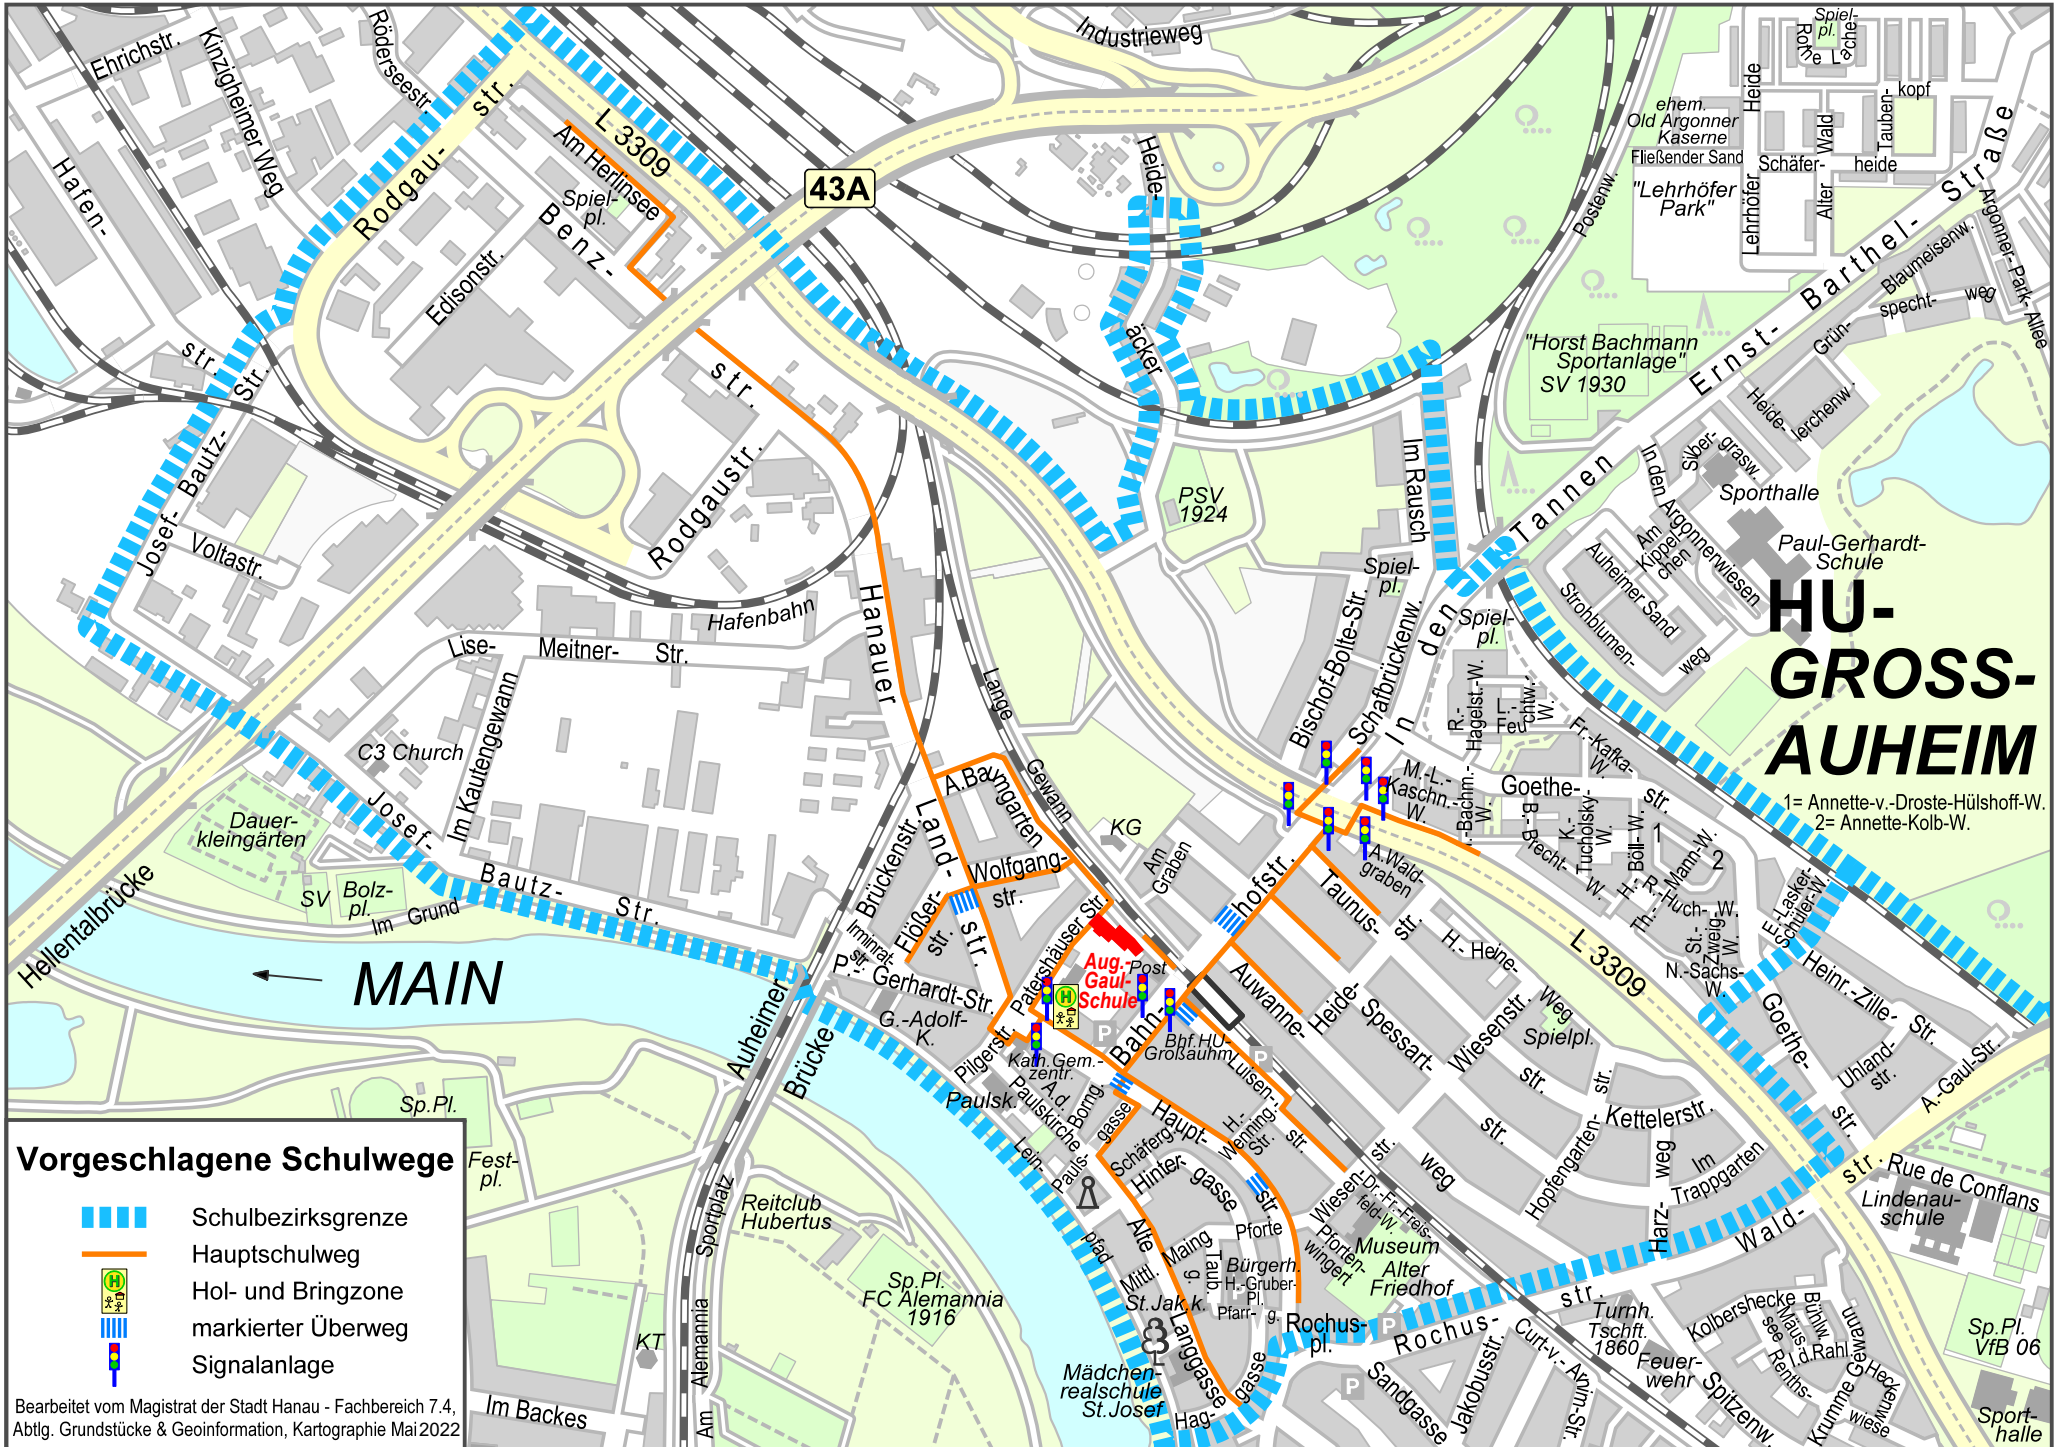

August-Gaul-Schule

Vorgeschlagene Schulwege

-  Schulbezirksgrenze
-  Hauptschulweg
-  Hol- und Bringzone
-  markierter Überweg
-  Signalanlage

Bearbeitet vom Magistrat der Stadt Hanau - Fachbereich 7.4, Abtlg. Grundstücke & Geoinformation, Kartographie Mai 2022

HU-GROSS-AUHEIM

1= Annette-v.-Droste-Hülshoff-W.
2= Annette-Kolb-W.